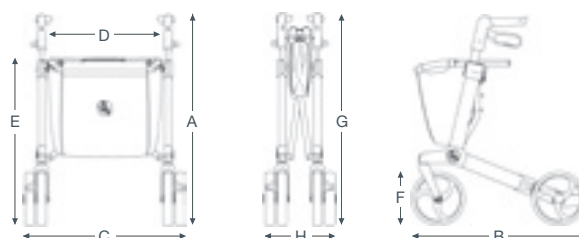

*zum Patent angemeldet

Vielseitiges Zubehör

- Praktischer Stockhalter
- Komfortabler Rückengurt
- Stabiles Tablett
- Verschließbare City-Tasche mit Tragegriffen, Schultergurt und vielen Reißverschlussfächern

Technische Daten

A	Schiebegriffhöhe vom Boden	78 - 100 cm
B	Gesamtlänge	65 cm
C	Gesamtbreite	60 cm
D	Breite zwischen den Schiebegriffen	47 cm
E	Sitzhöhe	62 cm
F	Vorder-/Hinterräder	20x3,6 cm
G	Höhe, gefaltet	80 cm
H	Breite, gefaltet	23 cm
	Wendekreis	84 cm
	Gewicht	7,1 kg
	Maximales Nutzergewicht	150 kg
	Zulässige Belastung der Tasche	5 kg
	Empfohlene Körpergröße	150 - 200 cm
	Farbe	Titanium